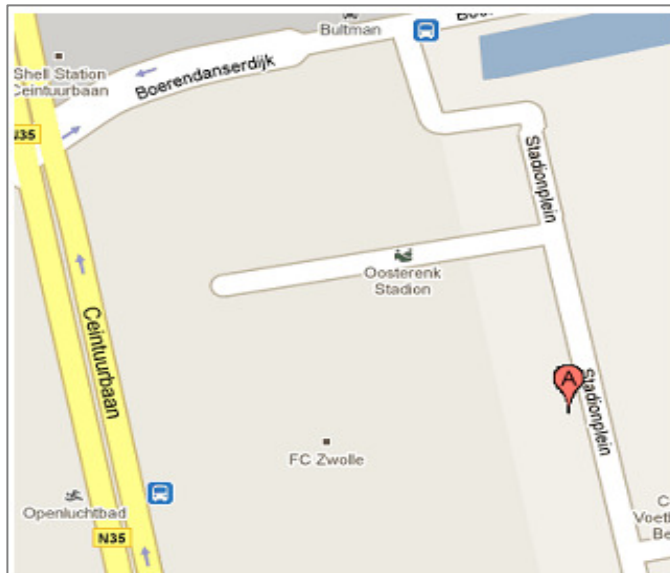

Routebeschrijving Zwolle

Adres Opleidingslocatie

Stadionplein 11
8025 CP ZWOLLE
Locatie Isential IT Performance House Stadium Zwolle

Adres voor navigatie is:
Boerendanserdijk te Zwolle

Met eigen vervoer (auto)

Vanuit de richting Amersfoort, Amsterdam, Kampen, Hattem (A28)

- U neemt afslag Zwolle Noord [20]
- Onderaan de afslag slaat u rechtsaf de Ceintuurbaan op
- Bij het derde stoplicht slaat u linksaf de Boerendanserdijk op
- Onze locatie bevindt zich aan de achterzijde van het stadion, op het Stadionplein. Hier kunt u ook parkeren. De ingang van ons pand bevindt zich tussen Telstar en ToyChamp. Vervolgens gaat u naar de 2de verdieping

Vanuit de richting Groningen, Leeuwarden, Meppel (A28)

- U neemt afslag Zwolle Noord [20]
- Onderaan de afslag slaat u linksaf de Ceintuurbaan op
- Bij het vierde stoplicht slaat u linksaf de Boerendanserdijk op
- Onze locatie bevindt zich aan de achterzijde van het stadion, op het Stadionplein. Hier kunt u ook parkeren. De ingang van ons pand bevindt zich tussen Telstar en ToyChamp. Vervolgens gaat u naar de 2de verdieping

Vanuit de richting Almelo, Nijverdal, Raalte (N35)

- U rijdt de Heinoseweg af (N35), deze gaat over in de Ceintuurbaan
- Op de Ceintuurbaan rijdt u bij de eerste vier stoplichten rechtdoor
- Bij het vijfde stoplicht slaat u rechtsaf de Boerendanserdijk op
- Onze locatie bevindt zich aan de achterzijde van het stadion, op het Stadionplein. Hier kunt u ook parkeren. De ingang van ons pand bevindt zich tussen Telstar en ToyChamp. Vervolgens gaat u naar de 2de verdieping