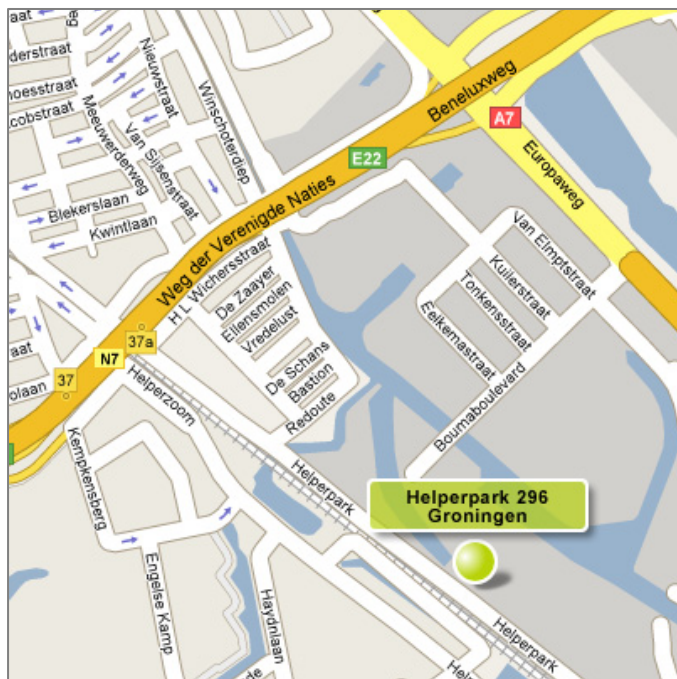

Routebeschrijving Groningen

Adres Opleidingslocatie

Mediacentrale (vestiging Compu'Train)
Helperpark 296
9723 ZA Groningen
Locatie Compu'Train

Met eigen vervoer (auto)

Er is ruime parkeergelegenheid bij de Mediacentrale aanwezig.

Uit richting Assen (A28): Bij het knooppunt Julianaplein slaat u bij de verkeerslichten rechtsaf (Ring Groningen Oost) en neemt u gelijk weer de afslag rechts (E37, Centrum/Helpman). Onderaan deze afslag gaat u bij de verkeerslichten rechtdoor. U kruist dan de Hereweg. Direct na deze kruising volgt u de uitvoegstrook rechtsaf (bordje Coedersborg Rijkskantoren). Deze weg rijdt u rechtdoor uit tot u niet verder kunt. U komt dan op een T-splitsing waar u linksaf slaat de Helperzoom op. U gaat met de weg mee het spoor over en slaat gelijk over het spoor rechtsaf de weg op die parallel aan de spoorweg loopt (Verlengde Lodewijkstraat). U blijft deze weg uitrijden tot u niet verder kunt. U ziet aan het eind van deze weg aan de linkerkant de inrit van de Mediacentrale. U kunt aan de zijkant en aan de achterkant van het pand parkeren.

Uit richting Drachten (A7): Bij het knooppunt Julianaplein gaat u rechtdoor en neemt u direct na de verkeerslichten de eerste afslag rechts (E37, Centrum/Helpman). Onderaan deze afslag gaat u bij de verkeerslichten rechtdoor. U kruist dan de Hereweg. Direct na deze kruising volgt u de uitvoegstrook rechtsaf (bordje Coedersborg Rijkskantoren). Deze weg rijdt u rechtdoor uit tot u niet verder kunt. U komt dan op een T-splitsing waar u linksaf slaat de Helperzoom op. U gaat met de weg mee het spoor over en slaat gelijk over het spoor rechtsaf de weg op die parallel aan de spoorweg loopt (Verlengde Lodewijkstraat). U blijft deze weg uitrijden tot u niet verder kunt. U ziet aan het eind van deze weg aan de linkerkant de inrit van de Mediacentrale. U kunt aan de zijkant en aan de achterkant van het pand parkeren.