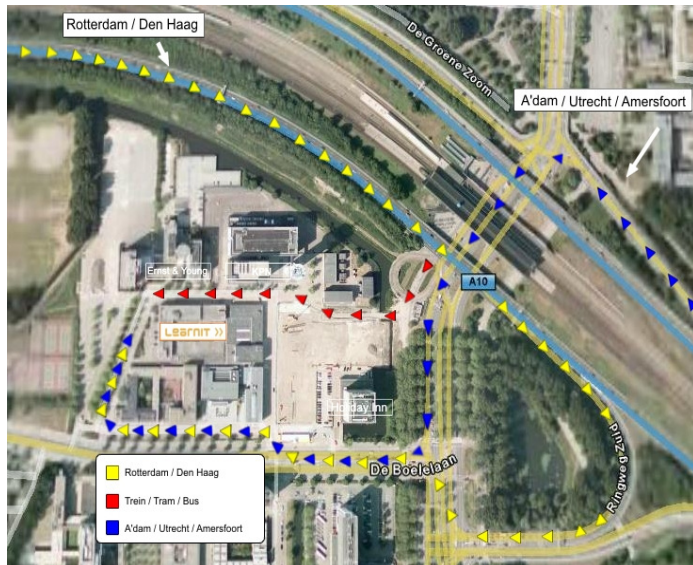

Met eigen vervoer (auto)

Cursisten die gebruik maken van een routeplanner dienen er rekening mee te houden dat de 'Antonio Vivaldistraat' een nieuwe straatnaam is, die wellicht niet gevonden kan worden. De 'Antonio Vivaldistraat 52a' heette voorheen 'Drentestraat 11'. De postcode was 1083 HK.

Vanuit richting Utrecht

- A2 volgen tot afslag Amsterdam/Zaandam/RAI
- A10 volgen tot afslag RAI
- Aan het einde van de afslag RAI linksaf, onder viaduct door eerstvolgende kruispunt bij stoplichten rechtsaf (De Boelelaan).
- Na 50 meter, ter hoogte van het Holliday Inn hotel, gaat u rechts van de weg op de ventweg rijden.
- U passeert vervolgens aan uw rechterhand het veilinghuis Sotheby's.
- Daarna neemt u de eerste straat rechts. U bevindt zich nu op de Antonio Vivaldistraat.
- Na 100 meter aan uw rechterhand ziet u een laag wit gebouw met veel ramen.

Vanuit richting Amersfoort

- A1 volgen tot afslag Amsterdam-Zuidoost/Schiphol/Haarlem
- A9 tot afslag Amsterdam
- A2 volgen tot afslag Amsterdam/Zaandam/RAI
- A10 volgen tot afslag RAI
- Aan het einde van de afslag RAI linksaf, onder viaduct door eerstvolgende kruispunt bij stoplichten rechtsaf (De Boelelaan)
- Na 50 meter, ter hoogte van het Holliday Inn hotel, gaat u rechts van de weg op de ventweg rijden.
- U passeert vervolgens aan uw rechterhand het veilinghuis Sotheby's.
- Daarna neemt u de eerste straat rechts.
- U bevindt zich nu op de Antonio Vivaldistraat.
- Na 100 meter aan uw rechterhand ziet u een laag wit gebouw met veel ramen.

Routebeschrijving Amsterdam

Adres Opleidingslocatie

Antonio Vivaldistraat 52A
1083HP Amsterdam

Locatie Learnit

Bij binnenkomst (na de eerste schuifdeur) kunt u op het belbord rechts van u aanbellen. Learnit is gevestigd op de eerste etage. Vanuit de lift gaat u naar rechts en loopt u naar het einde van de gang. Bij de laatste deur links is de receptie van Learnit gevestigd.