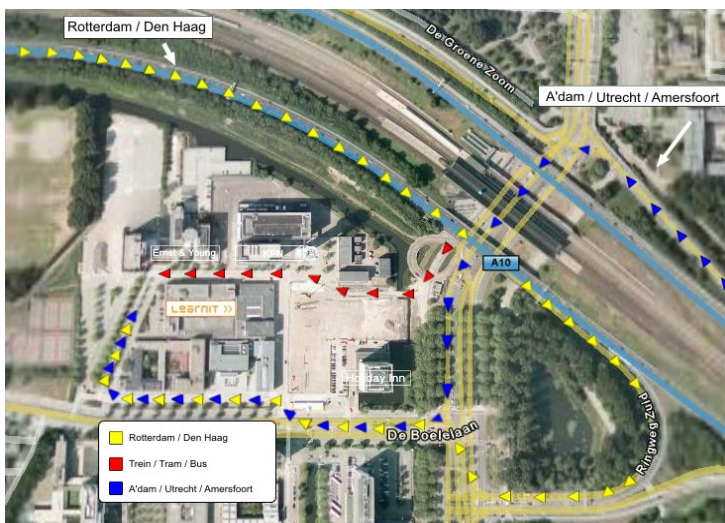

Routebeschrijving Amsterdam

Adres Opleidingslocatie

Antonio Vivaldistraat 52A
1083HP Amsterdam

Locatie Learnit

LET OP! U kunt alleen **betaald parkeren**. Er zijn veel openbare parkeerplekken in de omgeving. U kunt het beste een dagkaart kopen (€8,40 per dag). Dit kunt u bij de parkeermeter doen tegenover het gebouw door met de gele knop net zolang te drukken totdat u optie B heeft gekozen. Bij deze parkeermeter is betalen alleen mogelijk met chipkaart. Om de hoek van het gebouw, tegenover KPN is ook een parkeermeter waar met gepaste munten betaald kan worden.

Met eigen vervoer (auto)

Cursisten die gebruik maken van een routeplanner dienen er rekening mee te houden dat de 'Antonio Vivaldistraat' een nieuwe straatnaam is, die wellicht niet gevonden kan worden. De 'Antonio Vivaldistraat 52a' heette voorheen 'Drentestraat 11'. De postcode was 1083 HK.

Vanuit richting Utrecht

- A2 volgen tot afslag Amsterdam/Zaandam/RAI
- A10 volgen tot afslag RAI
- Aan het einde van de afslag RAI linksaf, onder viaduct door eerstvolgende kruispunt bij stoplichten rechtsaf (De Boelelaan).
- Na 50 meter, ter hoogte van het Holliday Inn hotel, gaat u rechts van de weg op de ventweg rijden.
- U passeert vervolgens aan uw rechterhand het veilinghuis Sotheby's.
- Daarna neemt u de eerste straat rechts. U bevindt zich nu op de Antonio Vivaldistraat.
- Na 100 meter aan uw rechterhand ziet u een laag wit gebouw met veel ramen.