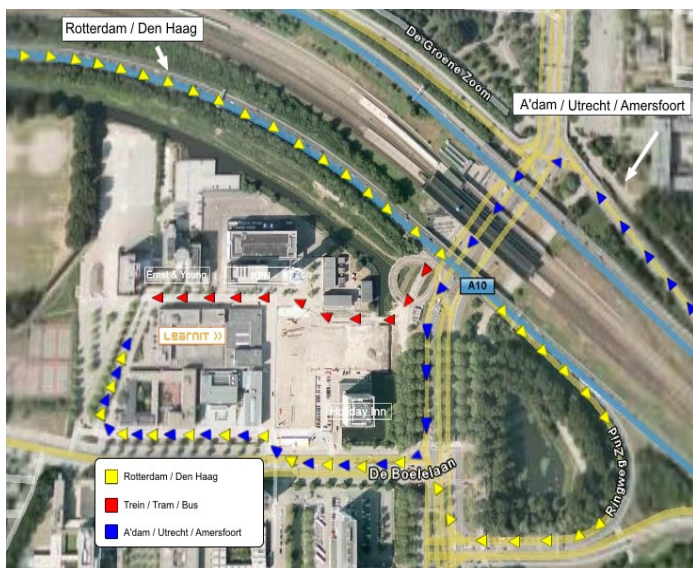

Met eigen vervoer (auto)

Cursisten die gebruik maken van een routeplanner dienen er rekening mee te houden dat de 'Antonio Vivaldistraat' een nieuwe straatnaam is, die wellicht niet gevonden kan worden. De 'Antonio Vivaldistraat 52a' heette voorheen 'Drentestraat 11'. De postcode was 1083 HK.

Routebeschrijving Amsterdam

Adres Opleidingslocatie

Antonio Vivaldistraat 52A
1083HP Amsterdam

Locatie Learnit

Bij binnenkomst (na de eerste schuifdeur) kunt u op het belbord rechts van u aanbellen. Learnit is gevestigd op de eerste etage. Vanuit de lift gaat u naar rechts en loopt u naar het einde van de gang. Bij de laatste deur links is de receptie van Learnit gevestigd.

Vanuit richting Den Haag/Rotterdam

- De weg langs Schiphol volgen richting Amsterdam
- Bij splitsing de richting Amsterdam-Zuid/Utrecht aanhouden (A10-Zuid) en volgen tot afslag RAI.
- Aan het einde van de afslag RAI rechtdoor (richting WTC), direct daarna eerst-volgende kruispunt bij stoplichten linksaf (De Boelelaan).
- Na 50 meter, ter hoogte van het Holliday Inn hotel, gaat u rechts van de weg op de ventweg rijden.
- U passeert vervolgens aan uw rechterhand het veilinghuis Sotheby's.
- Daarna neemt u de eerste straat rechts. U bevindt zich nu op de Antonio Vivaldistraat.
- Na 100 meter aan uw rechterhand ziet u een laag wit gebouw met veel ramen.